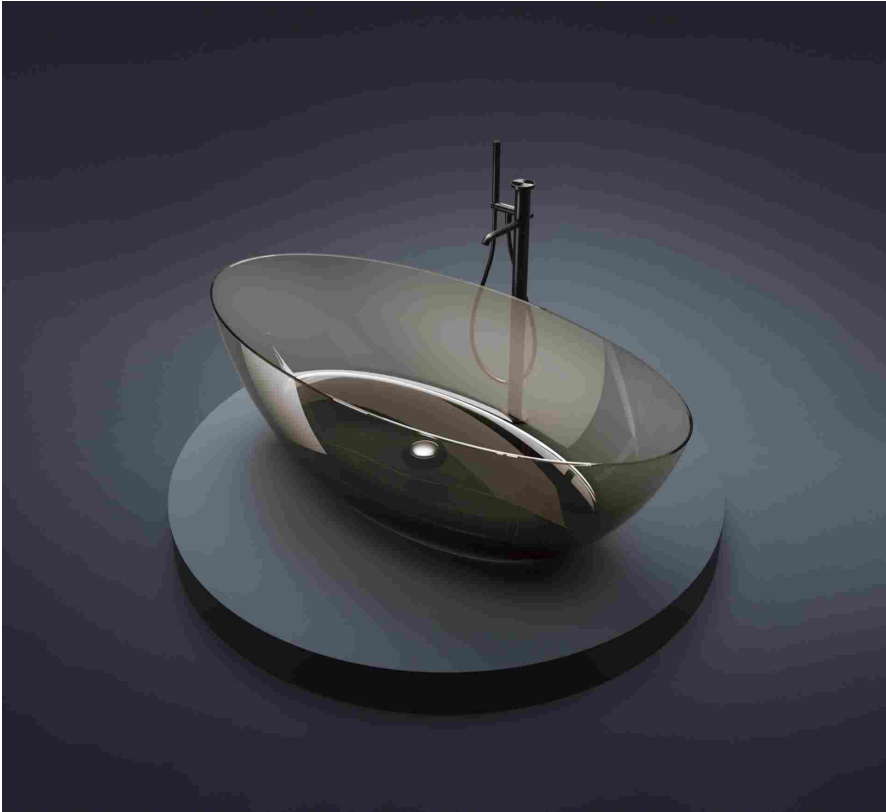

# area

Home > Area Interior > Una vasca fumé porta giochi di luce nella sala da bagno

Da sempre l'effetto fumé è un magico connubio tra leggerezza e mistero, capace di conferire un tocco di eleganza e modernità a qualsiasi oggetto o ambiente. In quest'ottica,

**Tresse** presenta la nuova vasca effetto fumé, **Camelia**. Un universo intriso di un'atmosfera senza tempo, dove la funzionalità si fonde con l'estetica, creando un'esperienza di bagno avvolta in una sensazione di rigenerante benessere.

Camelia si distingue per la sua elegante trasparenza, in grado di creare un ambiente unico e suggestivo in ogni bagno. Realizzata con materiali di alta qualità, questa vasca plasma gli spazi con naturale armonia, conferendogli una piacevole leggerezza. La struttura rotonda, unita alla magica traslucenza che la caratterizza, consente alla luce di filtrare attraverso le pareti, generando preziosi giochi d'ombra. Le linee e il design ergonomico gli permettono di adattarsi con eleganza alle forme del corpo.

La nuova vasca di Tresse testimonia l'impegno costante dell'azienda nell'offrire soluzioni innovative per il benessere a 360°, in grado di diversificare la proposta sulla base delle nuove tendenze dell'abitare contemporaneo.