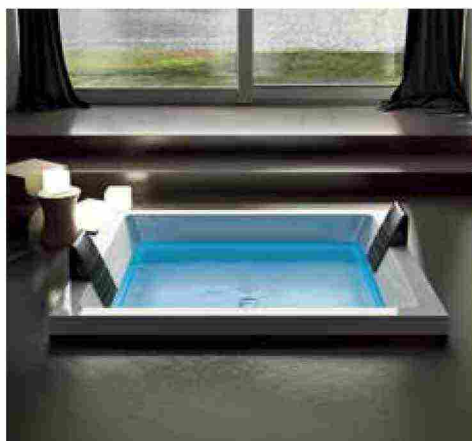

Vasca rotonda, **ellittica e quadrata**

Treesse azienda italiana specializzata nella produzione di minipiscine, saune e vasche da bagno, amplia la sua gamma di vasche idromassaggio Dream.

Sono disponibili in forma rotonda, ellittica, rettangolare, tutte accomunate da un'innovativa tecnologia: il sistema Ghost. Un peculiare impianto idromassaggio celato all'interno di una sottile fessura perimetrale offre un'esperienza rilassante e multisensoriale. L'illuminazione a led multicolore, celata anch'essa nella fessura perimetrale, crea una nube luminosa che ne esalta l'effetto cromoterapico. Da segnalare la completa eliminazione delle bocchette, mentre l'emissione d'aria potenzia gli effetti dell'idromassaggio.

TREESSE

gruppotreesse.it

Dream 190, vasca ellittica installabile a centro stanza, semi-incasso con o senza pannelli e a incasso (190 x 110 x h 66 cm)

Dream 160 è progettata per essere installata a centro stanza, semi-incasso con o senza pannelli e a incasso (Ø 160 x h 66 cm)

Dream 200, vasca freestanding, angolare con o senza pannelli e a incasso (200 x 160 x h 66 cm)