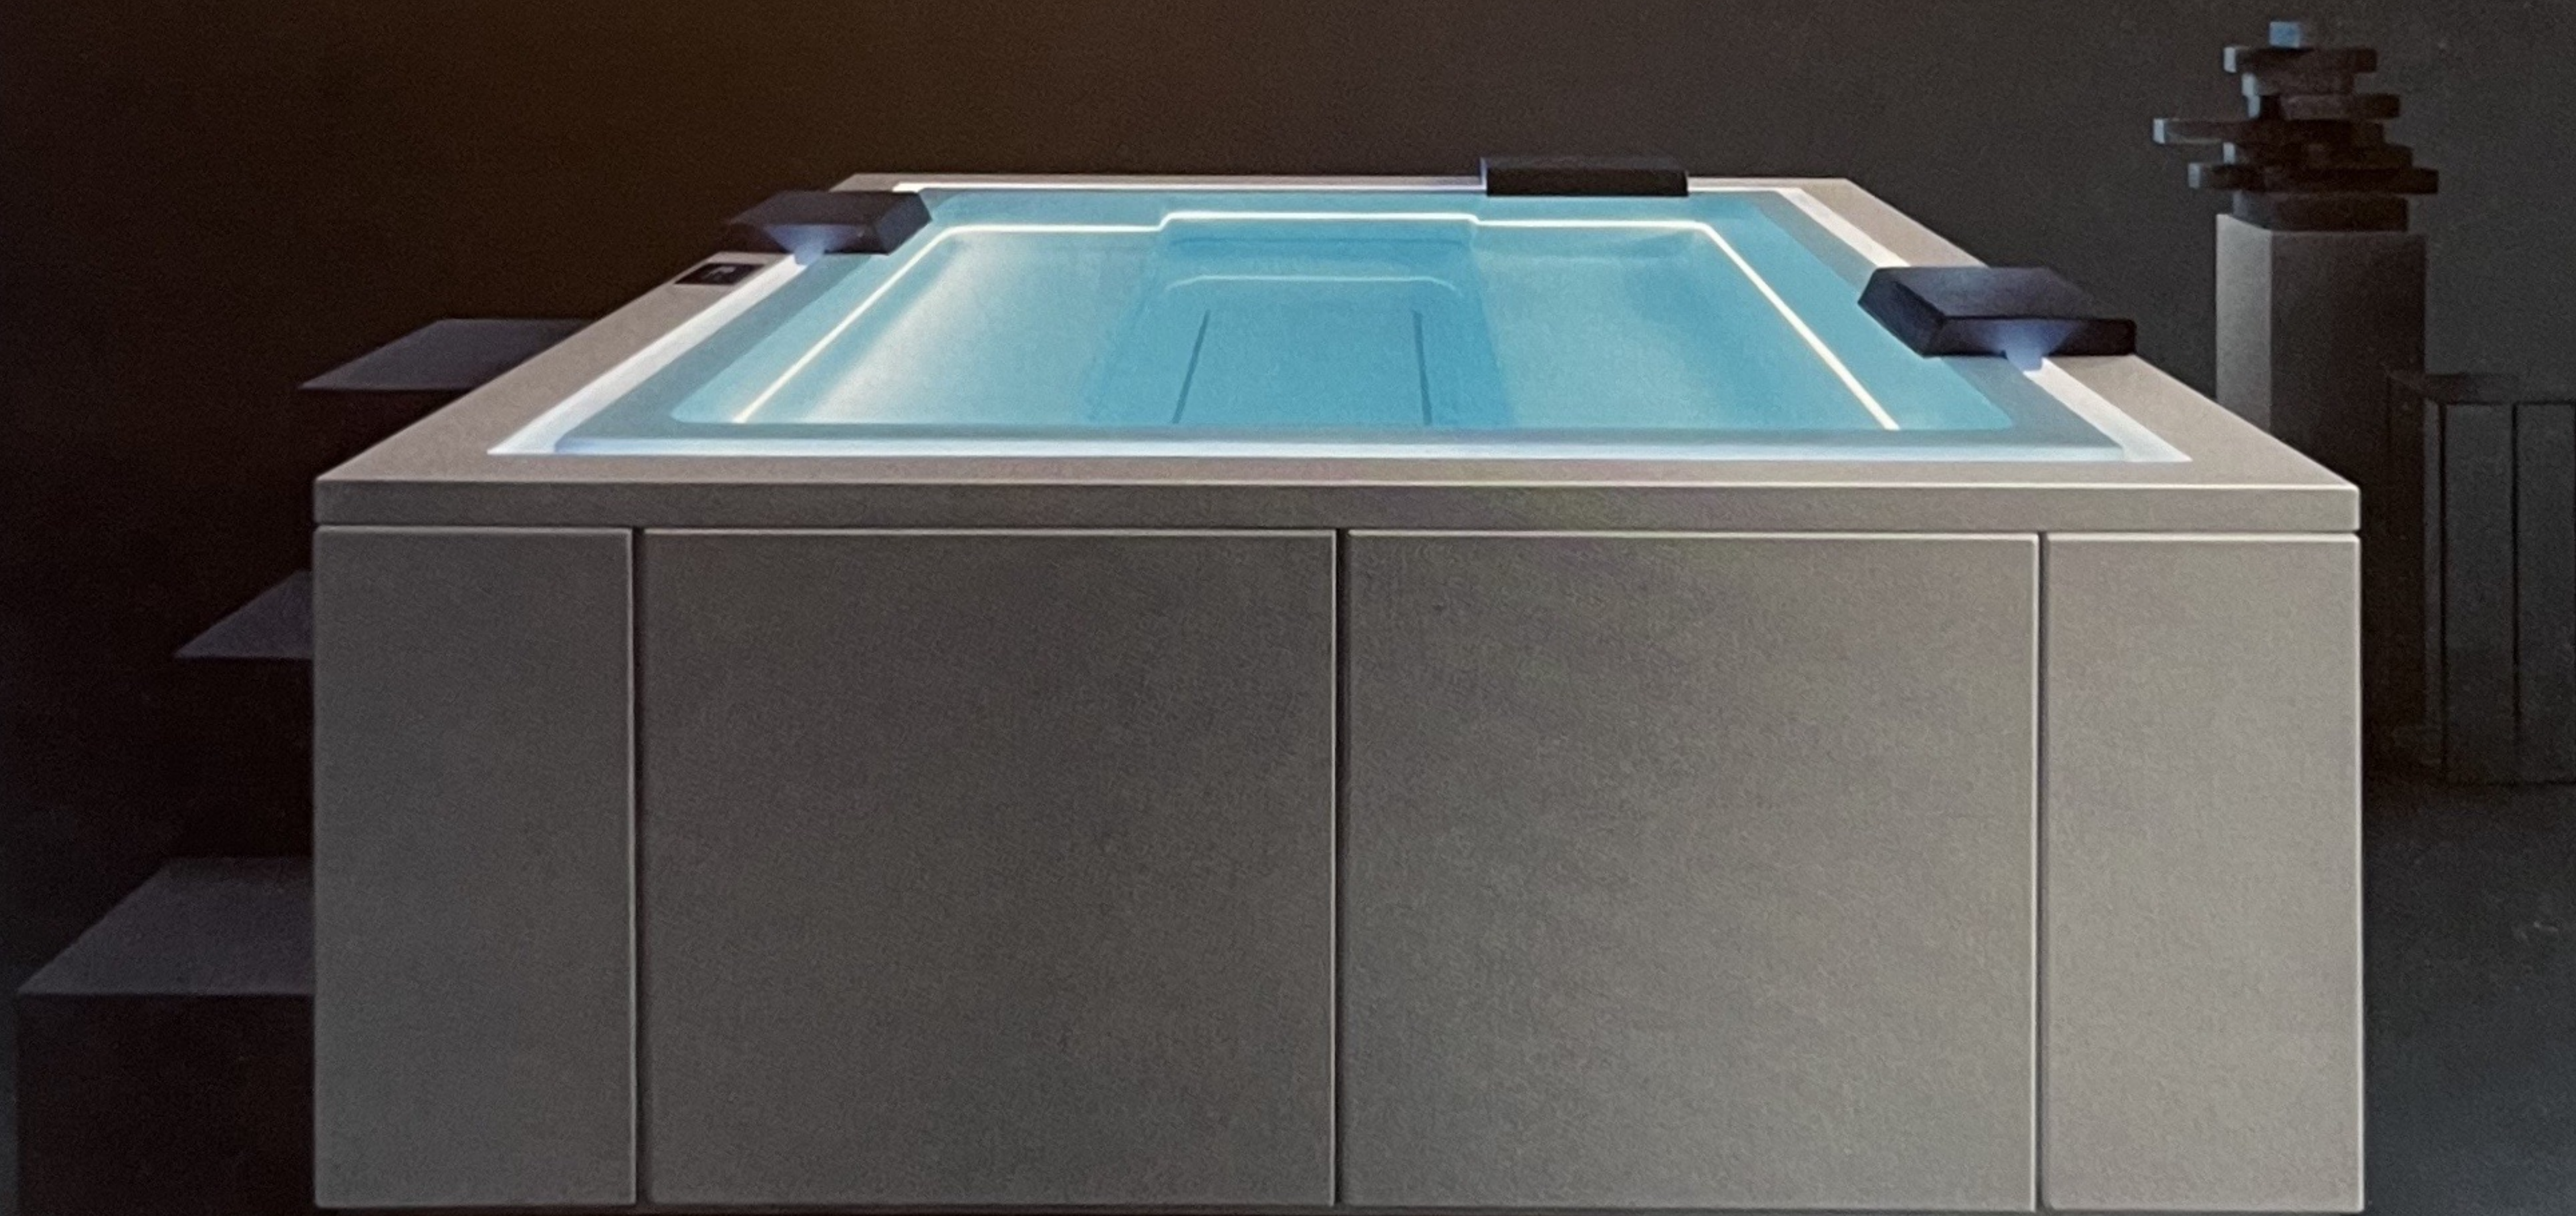

ELLE DECOR

BLOW
UP

SPECIALE OUTDOOR 2024

PROGETTI ALL'APERTO / I SEGRETI
DEL LANDSCAPE DESIGN /
DALLE BIOPISCINE AI DRY GARDEN /
ARREDI, MATERIALI E SUPERFICI
PER VIVERE A CONTATTO CON LA NATURA

treesse

DESIGN BY

SADLER

Salone del Mobile. Milano

16_21.04.2024

Pad. 10_Stand D11

ZEN

Minipiscina con bordo a sfioro, 5-6 posti, outdoor/indoor.
Idromassaggio Ghost (brevetto esclusivo Treesse).

THRONE

Scaletta di accesso.