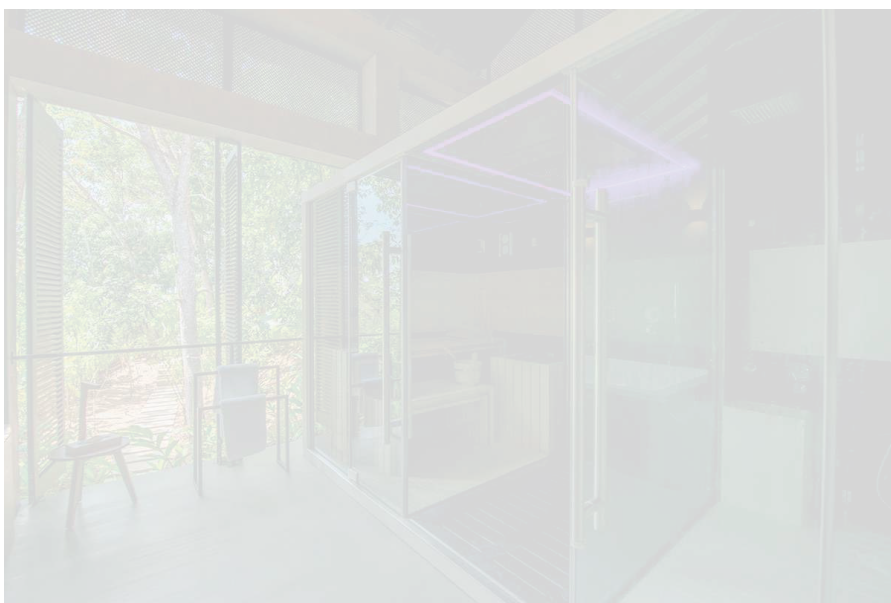

Subscribe

Sauna Bio Level by Kinedo

La **Sauna Bio Level** di **Kinedo** permette un duplice utilizzo: sauna tradizionale finlandese oppure **Bio Sauna**. La modalità Bio Sauna è caratterizzata da un calore meno intenso e un maggiore tasso di umidità che consente di prolungare la permanenza in sauna. La Sauna Bio Level è disponibile in sei dimensioni standard, ma Kinedo offre anche soluzioni su misura che consentono di creare un progetto personalizzato.

Aura by Treesse, Design Marc Sadler

Aura, la sauna ideata da **Marc Sadler** per **Treesse**, si è ispirata ai rituali tradizionali nati in Finlandia, dove le cabine di legno sono corredate di una seduta e una stufa con pietre laviche che consentono di raggiungere temperature piuttosto elevate. Aura è realizzata in legno di abete, materiale che assorbe e trattiene il calore garantendo una resa termica ottimale. Eleganti fessure alle pareti con luci led permettono un'illuminazione soft e immersiva, regolabile grazie a un pannello di controllo touch. A parete angolare, centrostanza o a nicchia, la sauna è disponibile in diverse dimensioni e adatta anche a piccoli spazi.

Sasha by Jacuzzi, Design Alberto Apostoli

Sasha è la nuova versione dello spazio wellness in soli 8 metri quadri, creata dall'architetto **Alberto Apostoli** per **Jacuzzi®**. Sasha presenta forme pulite e finiture pregiate con l'utilizzo di essenze di legno massello, acciaio e cristallo e una cornice esterna realizzata interamente in Corian® che si ritrova anche nel modulo hammam. I moduli sauna, doccia emozionale e hammam sono creati per vivere da soli o in combinazioni diverse.