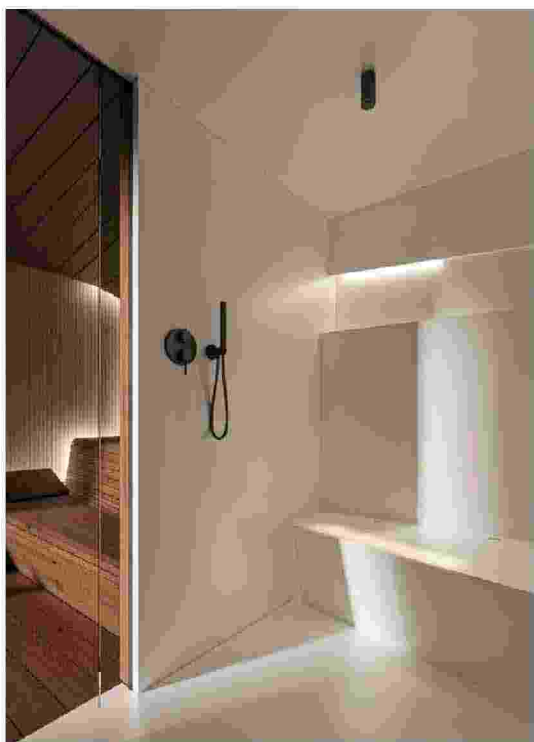

# Benessere smart e su misura

Trepassè

I rituali dell'acqua basati su principi olistici generano equilibrio mentale e fisico aumentando il benessere e l'energia vitale. Il potere rigenerativo dell'acqua è fondamentale: da decenni i produttori di apparecchiature per il wellness attingono alle conoscenze della ricerca sulla salute e la bellezza per integrare nei propri prodotti i benefici dell'idroterapia, abbinati a quelli di altre pratiche di benessere, al fine di assicurare momenti di cura di sé meditativi e rinvigorenti.

| **ISPIRAZIONI** |

La zona sauna, rivestita interamente in legno, ha doghe che disegnano un profilo curvilineo da pavimento a soffitto

L'area hammam è un angolo intimo completo di doccia e panca

■ **Programma sauna, doccia e hammam**

**WELLBEING DESIGN**

Sinuoso ed ergonomico, il sistema doccia, sauna e hammam **Mirage** firmato da Marc Sadler per Treesse mutua linguaggi e rituali dai bagni di calore finlandese fondendoli in un progetto sofisticato che assicura un'esperienza di benessere inedita, con le tre funzioni wellness che si concentrano in una sola cabina. Sintesi perfetta tra tradizione finlandese e design made in Italy e ideale per case, hotel, spa, il sistema permette un'elevata libertà d'installazione: è infatti collocabile ad angolo, in nicchia o a centro stanza. La zona sauna, rivestita interamente in legno, è caratterizzata da doghe che disegnano un profilo curvilineo da pavimento a soffitto. L'area hammam è un angolo intimo completo di doccia e panca.

**Il sistema Mirage, attrezzato per sauna, hammam e doccia, misura 350x210 cm**