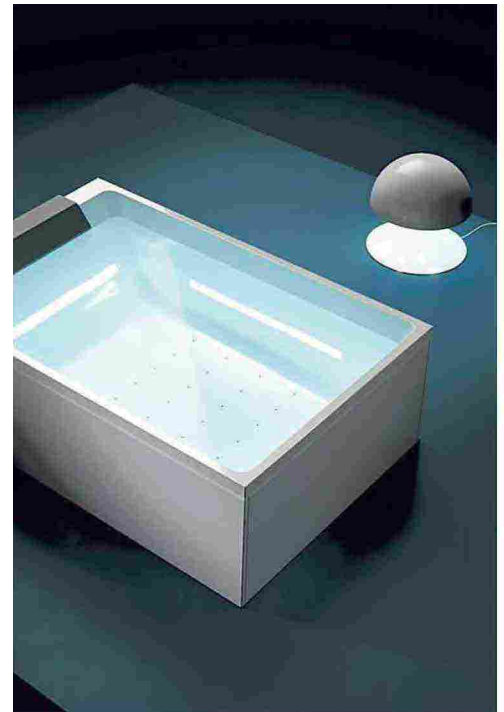

📸 Vocazione protagonista

Il lavabo d'appoggio Spire+ di Ceramica Flaminia, progettato da Elena Salmistraro, ha carattere da protagonista

▲ **Funzionali da parete**

I Next Lavabi Galassia collocabili in appoggio o a parete con micro-ambiti funzionali disponibili in 5 colorazioni

▲ **Bianco e nero**

Il lavabo con miscelatore integrato bianco e nero lucido dal design minimalista è della collezione Solos di Ideal Standard

▲ **Due posti**

La nuova vasca Soul di Tresse a due posti con idromassaggio reso invisibile dalla tecnologia Ghost progettata da Sadler