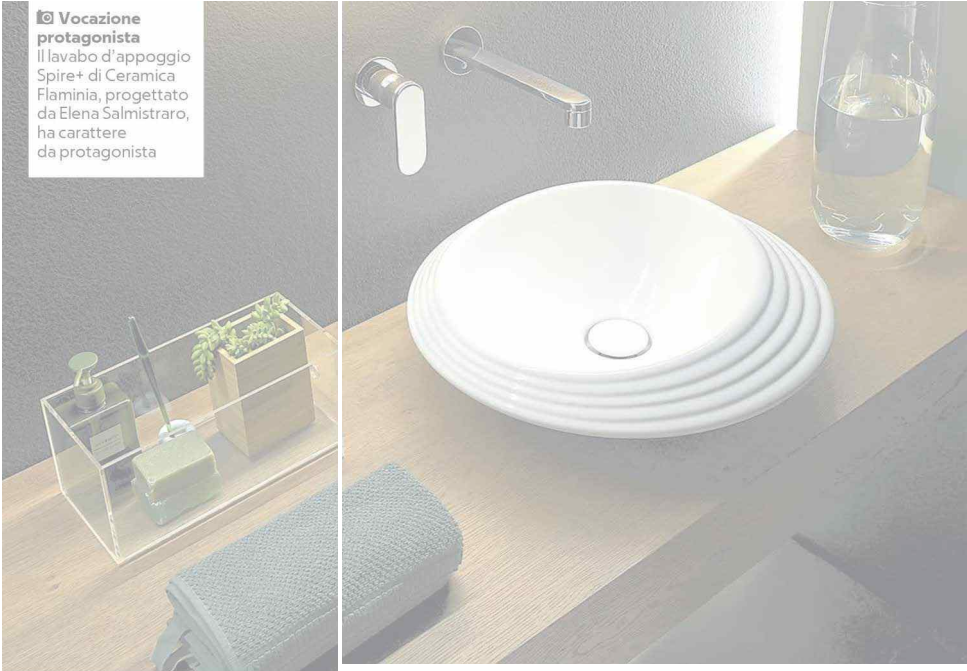

📸 Vocazione protagonista

Il lavabo d'appoggio Spire+ di Ceramica Flaminia, progettato da Elena Salmistraro, ha carattere da protagonista

▲ **Funzionali da parete**

I Next Lavabi Galassia collocabili in appoggio o a parete con micro-ambiti funzionali disponibili in 5 colorazioni

▲ **Bianco e nero**

Il lavabo con miscelatore integrato bianco e nero lucido dal design minimalista è della collezione Solos di Ideal Standard

▲ **Due posti**

La nuova vasca Soul di Tresse a due posti con idromassaggio reso invisibile dalla tecnologia Ghost progettata da Sadler