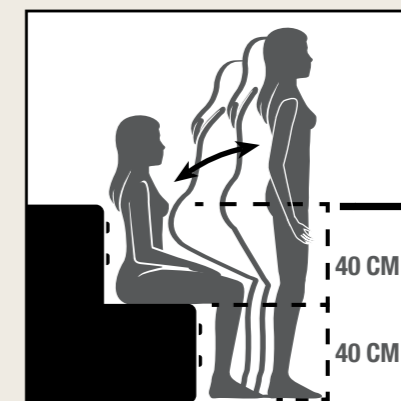

SEDUTA ERGONOMICA
SEDUTA ERGONOMICA CON GETTI
DORSALI INCASSATI.
PIANO DI SEDUTA INCLINATO PER AGEVOLARE
LA PERSONA NEL METTERSI IN PIEDI.

ERGONOMIC SEAT
ERGONOMIC SEAT WITH BUILT-IN
BACK MASSAGE JETS.
INCLINED SEAT SURFACE TO FACILITATE
STANDING UP.