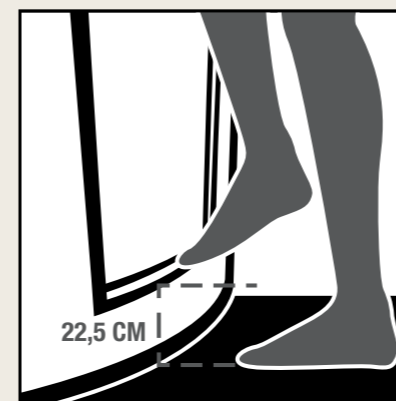

SCALINO
ALTEZZA OTTIMALE PER
FACILITARE L'ACCESSO.
LINEA ARROTONDATA CHE NON CREA OSTACOLI.
SPESSORE DEL PIANO CHE AGEVOLA L'APPOGGIO
DEL PIEDE.

STEP
OPTIMUM HEIGHT FOR EASY ACCESS.
ROUNDED LINES AVOID CREATING OBSTACLES.
THE SURFACE'S DEPTH FACILITATES
FOOT SUPPORT.