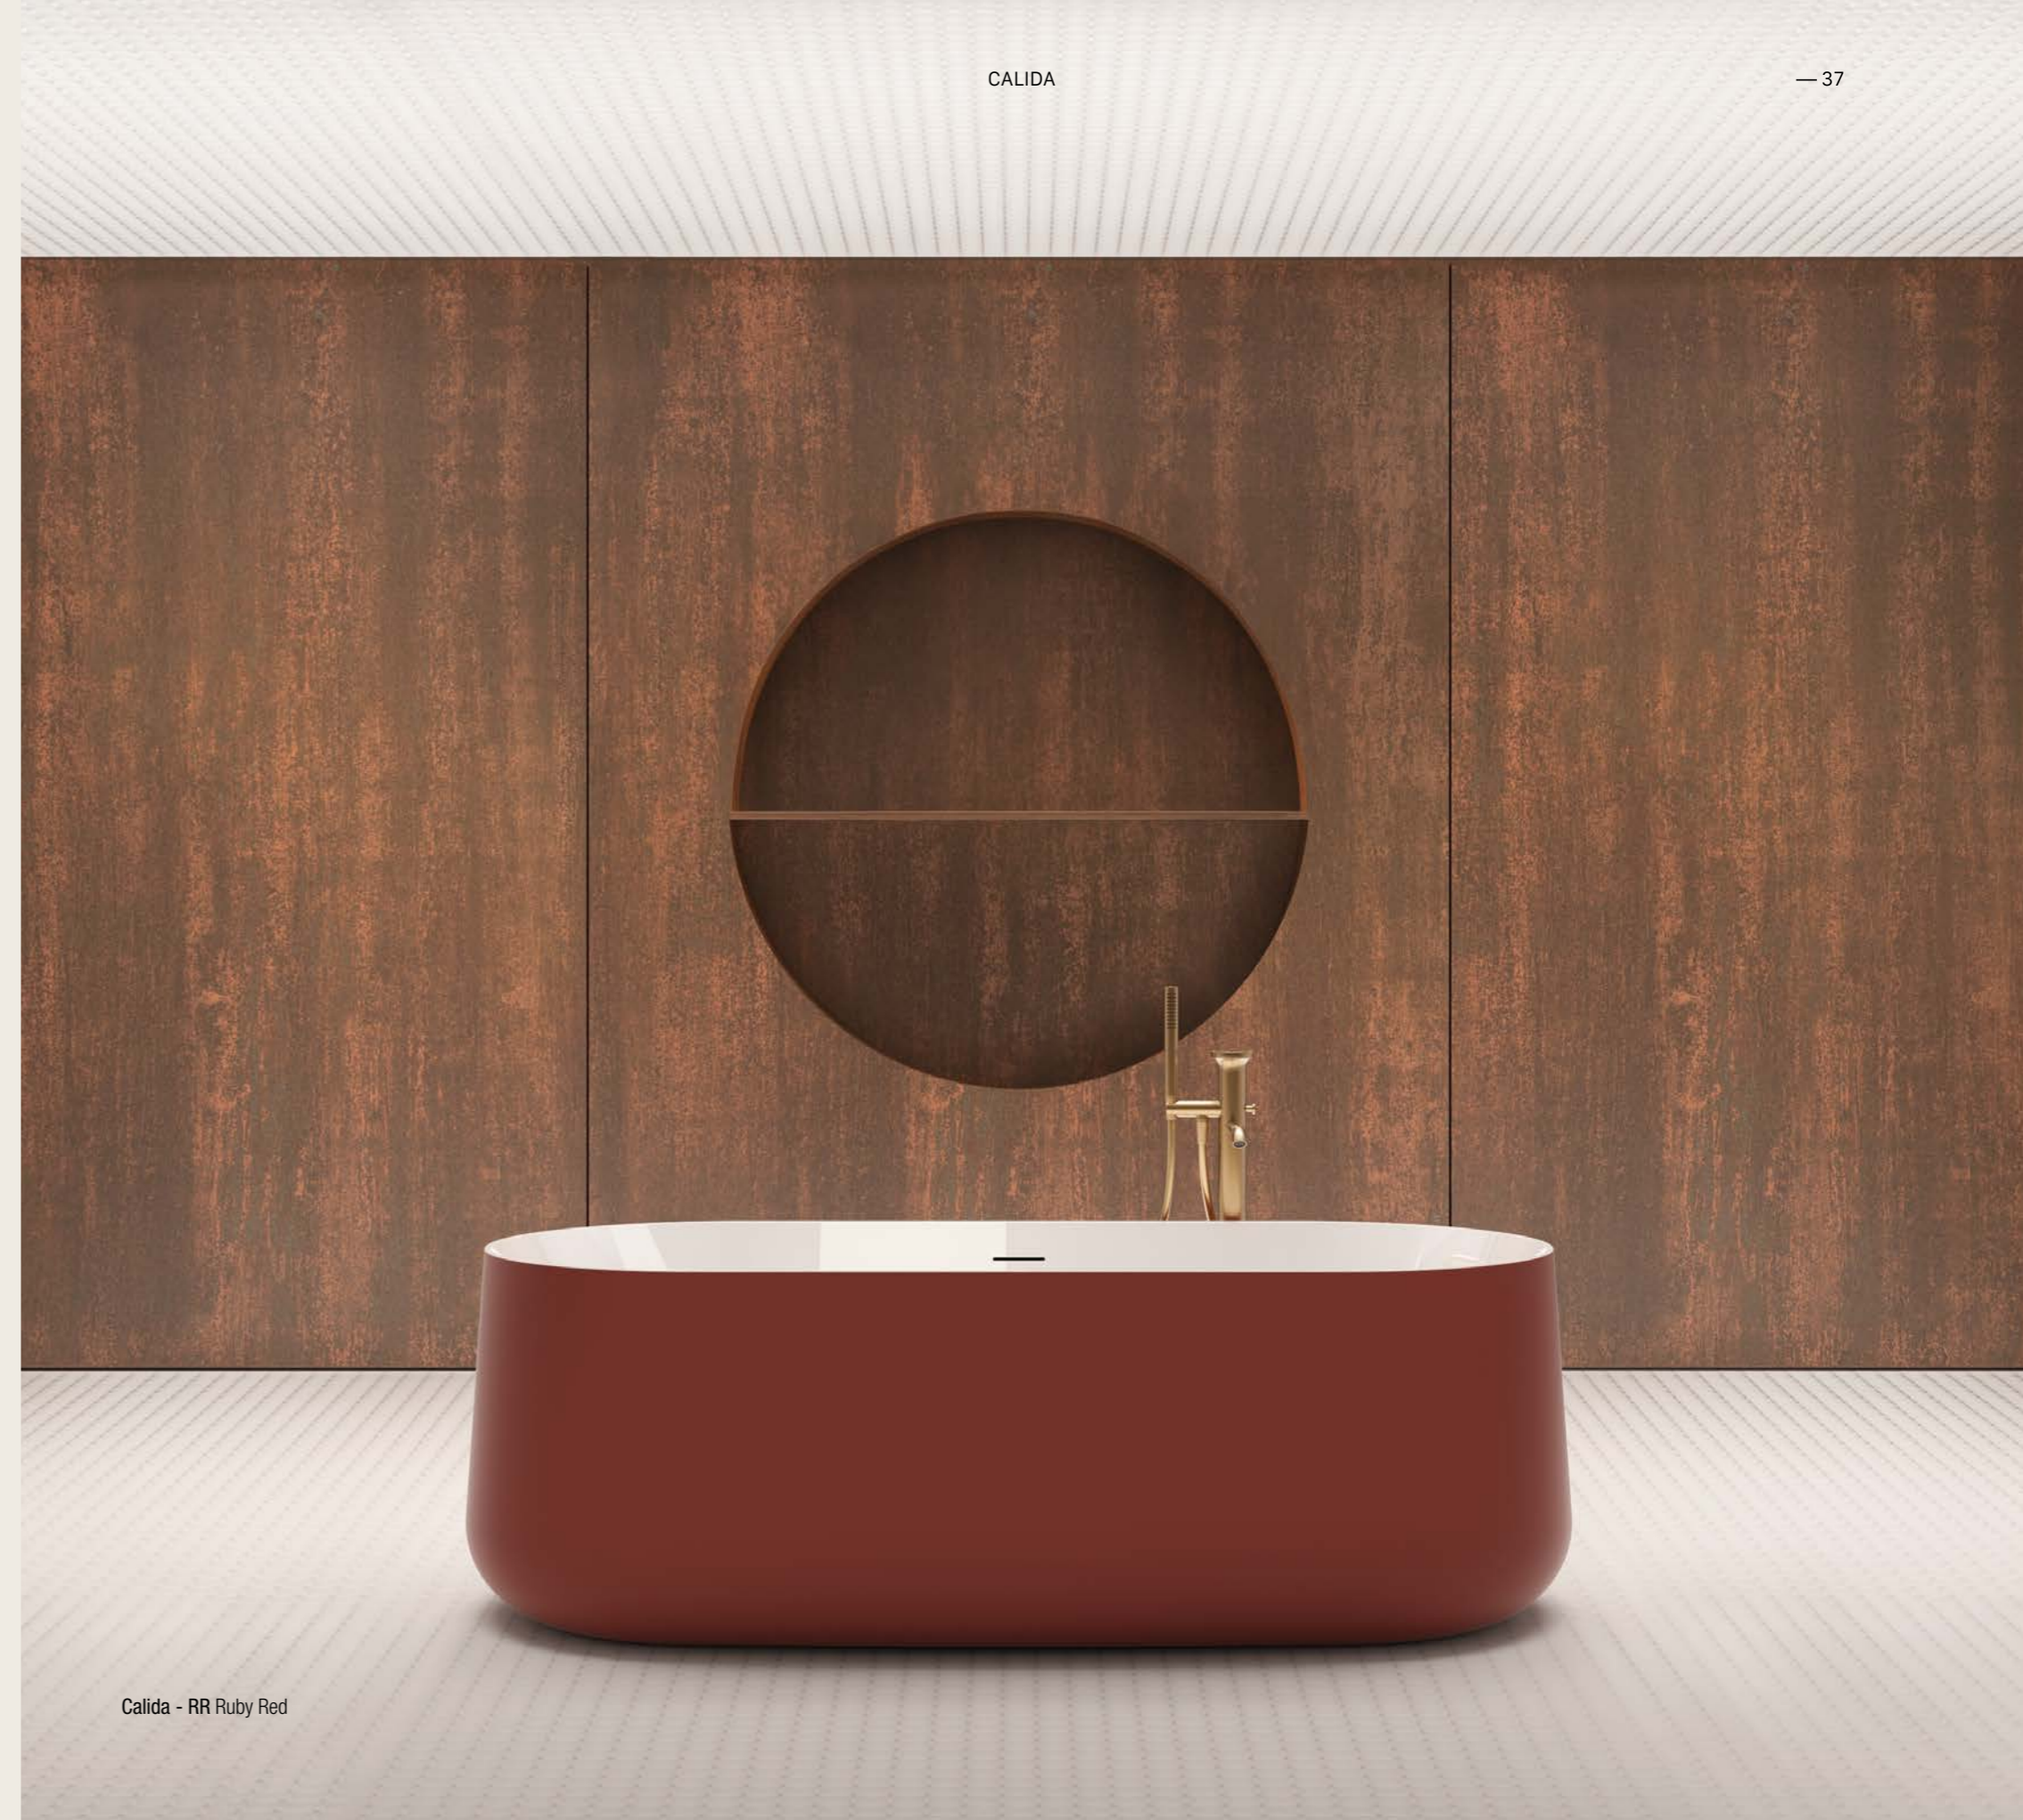

— Calida

155 X 80 X H. 58 cm

Vi presentiamo una vasca dalla forma originale, di grande carattere e dalla lunghezza contenuta: le sue dimensioni la rendono infatti adatta anche a bagni dallo spazio ridotto. Disponibile nelle finiture bianco lucido, bianco opaco oppure nelle nuove versioni bicolore. Vasca realizzata in acrilico; piletta di scarico inclusa con troppopieno integrato.

We present a bathtub with a distinctive shape, boasting a bold character and compact dimensions: making it suitable for even the tiniest of bathrooms. Available in glossy white, matt white, or in the new bicolor versions. Bathtub in acrylic; drain plug included with overflow system.

Finiture vasca / Bathtub finishings

Monocolore / Monocolor

BL
Bianco Lucido
Glossy White

B0
Bianco Opaco
Matt White

Bicolore / Bicolor

Interno vasca / Tub interior
Disponibile Bianco Lucido o Bianco Opaco / Glossy White or Matt White available

Esterno vasca / Tub exterior
Disponibile nei seguenti colori opachi / Available in the following matt colors

IB
Ink Black

NB
Night Blue

PG
Pearl Grey

LS
London Smoke

GB
Grey Brown

RR
Ruby Red

MC
Milk&Coffee

DS
Desert Sand

OW
Oyster White

MG
Mint Green

GT
Green Tea

BS
Blue Sky

FL
Flamingo

SR
Shell Rose

Calida - RR Ruby Red