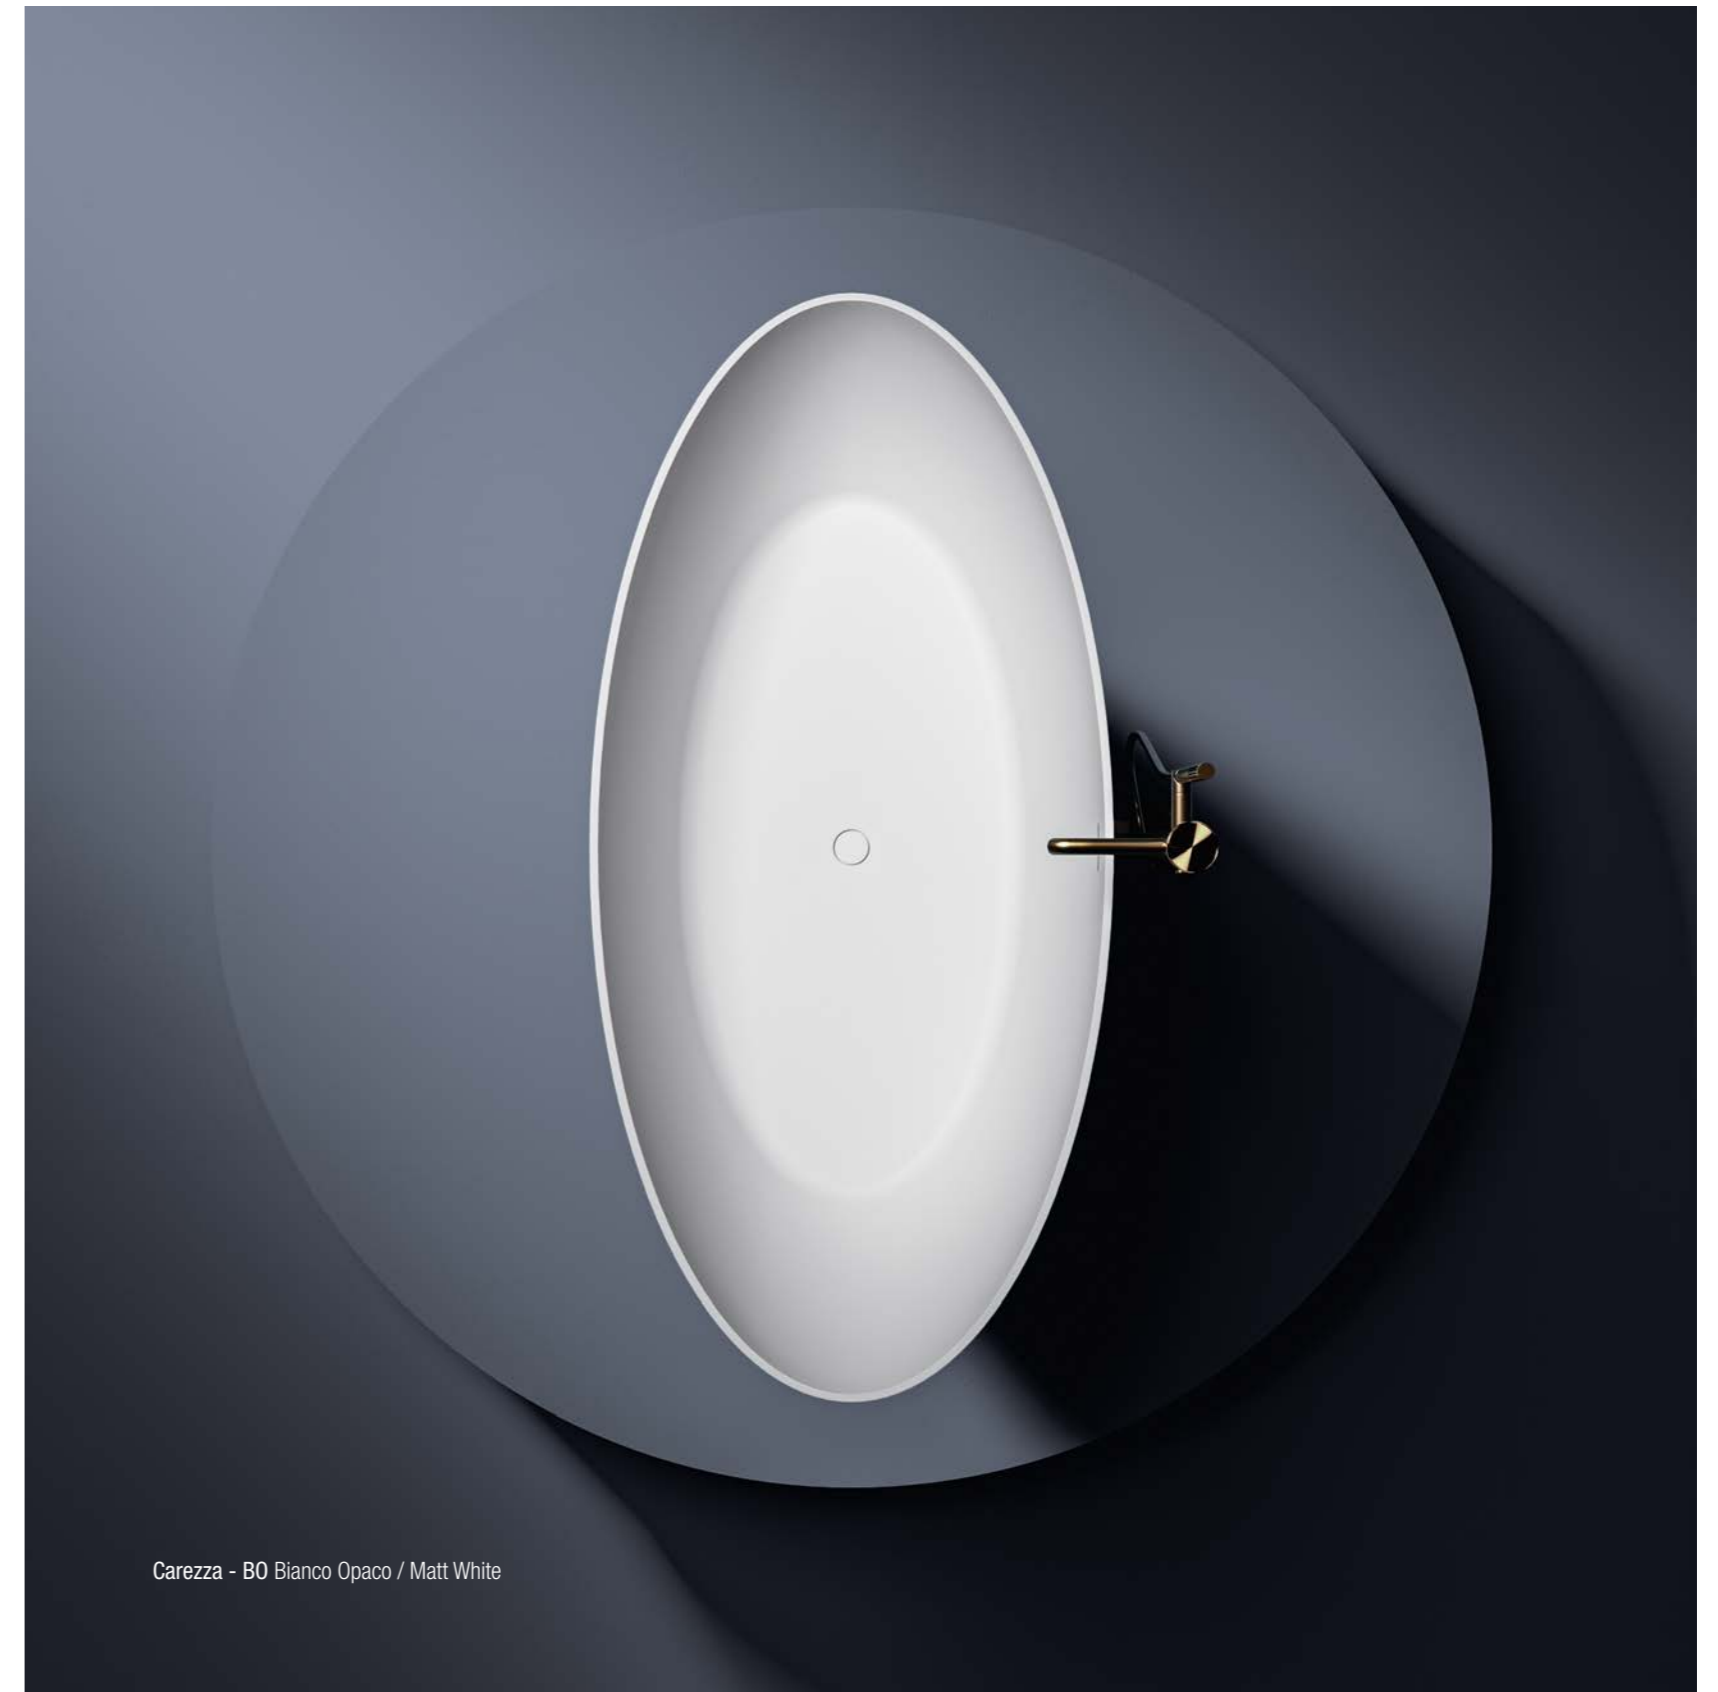

—Carezza

170 X 80 X H. 52 cm
180 X 85 X H. 52 cm

Carezza - BL Bianco Lucido / Glossy White

Carezza - BO Bianco Opaco / Matt White

—Camelia

170 X 80 X H. 52 cm

Il gioco delle trasparenze, rese ancora più eleganti dall'effetto fumé. Una freestanding che unisce proporzioni classiche e gusto contemporaneo. Vasca realizzata in resina trasparente; piletta di scarico inclusa.